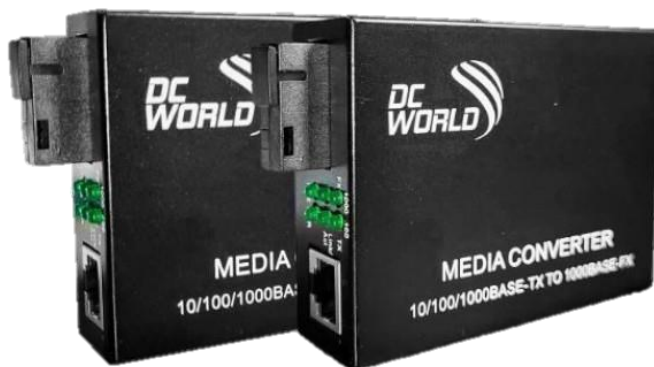

DESCRIÇÃO DO PRODUTO

Este conjunto completo é perfeito para quem precisa integrar redes de fibra óptica com redes de cabo de rede RJ45, oferecendo uma conexão estável e de alta velocidade. O kit inclui 300 metros de cabo óptico Mini Drop Flat 01FO, já conectorizado com conectores SC-UPC na cor azul, além de um conversor de mídia SC para RJ45 com suporte a velocidades de até 1000Mbps.

Aplicações:

Conexão de redes de fibra óptica a redes de cabo RJ45

Instalações residenciais e comerciais

Redes de longa distância (FTTH, FTTx)

Expansão de redes existentes

Projetos de cabeamento estruturado e CFTV

Benefícios:

Conectividade Completa: Facilita a integração entre redes de fibra óptica e redes de cabo de rede RJ45.

Alta Performance: Suporte a velocidades de até 1000Mbps, ideal para aplicações que requerem alta largura de banda.

Pronto para Uso: Cabo óptico já conectorizado e conversor de mídia inclusos, simplificando a instalação e economizando tempo.

Versatilidade: Adequado para instalações residenciais, comerciais e industriais, bem como para projetos de expansão de redes.

Informações e Características Técnicas:

Cabo Óptico Mini Drop Flat 01FO

Comprimento: 300 Metros

Tipo de Fibra: Monomodo SM - Singlemode

Conectores: SC-UPC (azul) em ambas as extremidades

Construção: Mini Drop Flat

Revestimento: LSZH (Low Smoke Zero Halogen)